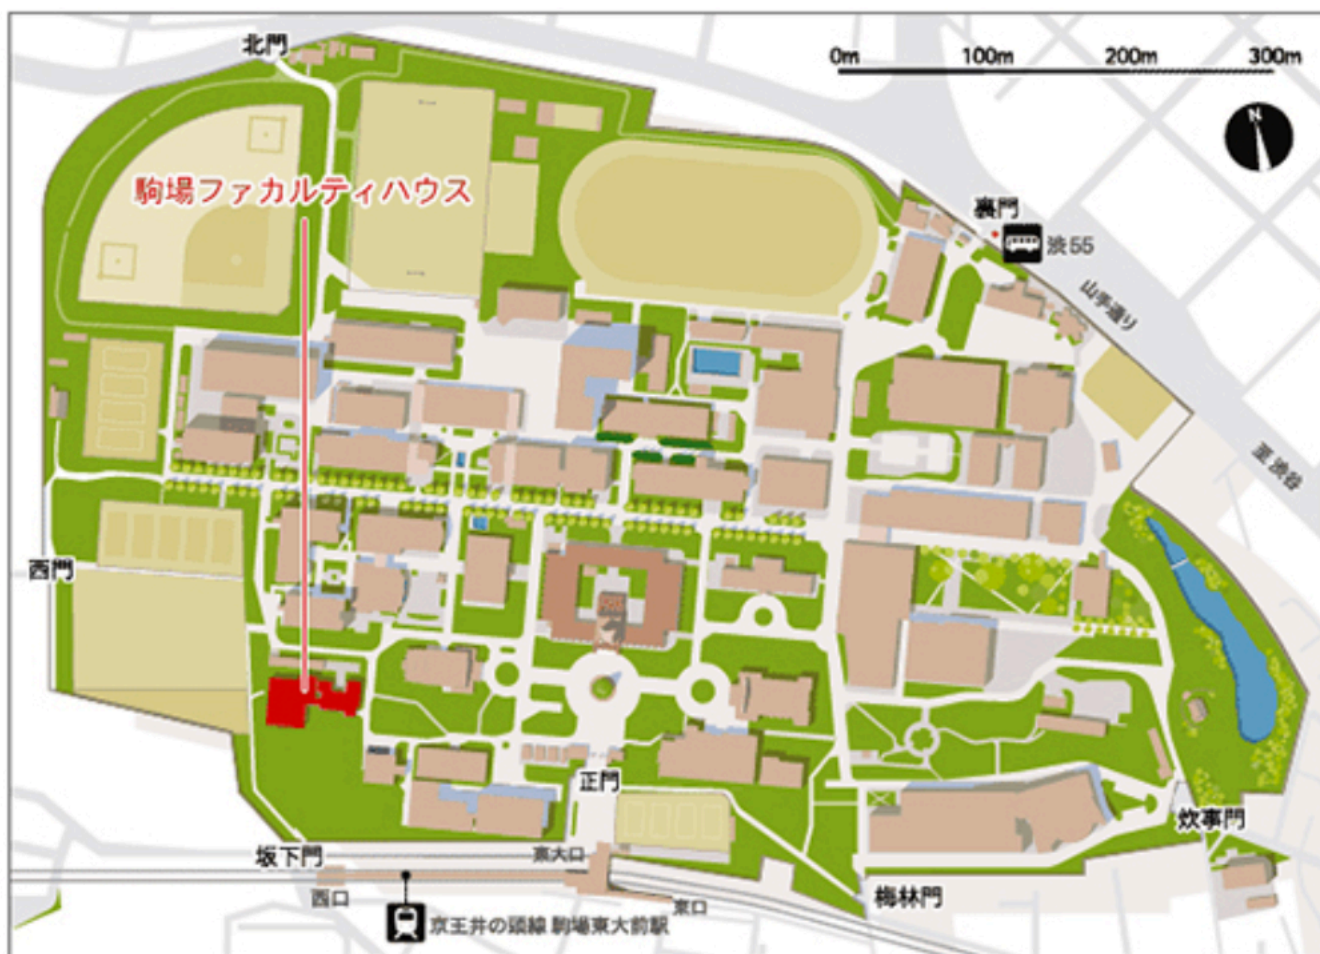

## 駒場ファカルティハウスのご案内

### 駒場キャンパスへのアクセス (交通) [📄](#)

- 渋谷から京王井の頭線の各駅停車にお乗り下さい。  
(急行は止まりません)。
- 2駅目の駒場東大前駅で下車。
- 渋谷寄りの階段を登り改札口(東大口)を出て、左手の階段を降りると目の前が正門です。